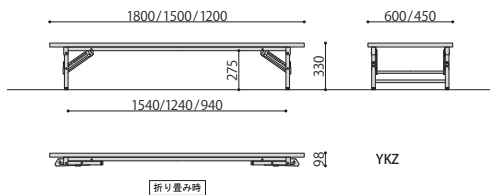

／座卓

YKZシリーズ(角脚タイプ)

■天板色

黒フレーム仕様も可能です。
※黒フレーム仕様は別途
お見積りいたします。
お気軽にお問い合わせ
下さい。

完成

折り畳み座卓	天板仕様	価格	サイズ (mm)	梱包寸数	梱包重量
YKZ-1860	共貼り	26,700円 (税抜価格)	W1800×D600×H330	4.2才	18kg
YKZ-1845		21,700円 (税抜価格)	W1800×D450×H330	3.2才	15kg
YKZ-1560		27,300円 (税抜価格)	W1500×D600×H330	3.5才	15kg
YKZ-1545		21,600円 (税抜価格)	W1500×D450×H330	2.6才	12kg
YKZ-1260		25,200円 (税抜価格)	W1200×D600×H330	2.8才	12kg
YKZ-1245		20,700円 (税抜価格)	W1200×D450×H330	2.1才	10kg

仕様 / 天板: メラミン化粧板(28mm厚) フラッシュ加工 フレーム: スチール(□26mm)メラミン焼付塗装 入数: 1 ●天板が(RO)(TE)のフレームカラーはシャンパンゴールド、(IV)のフレームカラーはシルバーです。 ●スライド脚 ●折り畳み時: H98mm

完成

折り畳み座卓	天板仕様	価格	サイズ (mm)	梱包寸数	梱包重量
YKZ-1860SE	ソフト エッジ	31,400円 (税抜価格)	W1800×D600×H330	4.2才	18kg
YKZ-1845SE		25,300円 (税抜価格)	W1800×D450×H330	3.2才	15kg
YKZ-1560SE		30,800円 (税抜価格)	W1500×D600×H330	3.5才	15kg
YKZ-1545SE		25,200円 (税抜価格)	W1500×D450×H330	2.6才	12kg
YKZ-1260SE		29,900円 (税抜価格)	W1200×D600×H330	2.8才	12kg
YKZ-1245SE		24,200円 (税抜価格)	W1200×D450×H330	2.1才	10kg

仕様 / 天板: メラミン化粧板(28mm厚) フラッシュ加工 フレーム: スチール(□26mm)メラミン焼付塗装 入数: 1 ●天板が(RO)(TE)のフレームカラーはシャンパンゴールド、(IV)のフレームカラーはシルバーです。 ●スライド脚 ●(RO)(TE)の天板は黒、(IV)の天板は白のソフトエッジになります。 ●折り畳み時: H98mm

YKZシリーズ(平板脚タイプ)

■天板色

畳の上で使用しても畳
を傷めません。

黒フレーム仕様も可能
です。

※黒フレーム仕様は別途
お見積りいたします。
お気軽にお問い合わせ
下さい。

完成

折り畳み座卓(平板脚)	天板仕様	価格	サイズ (mm)	梱包寸数	梱包重量
YKZ-1860H	共貼り	28,300円 (税抜価格)	W1800×D600×H330	4.2才	18kg
YKZ-1845H		23,500円 (税抜価格)	W1800×D450×H330	3.2才	15kg
YKZ-1560H		29,000円 (税抜価格)	W1500×D600×H330	3.5才	15kg
YKZ-1545H		23,400円 (税抜価格)	W1500×D450×H330	2.6才	12kg
YKZ-1260H		26,800円 (税抜価格)	W1200×D600×H330	2.8才	12kg
YKZ-1245H		22,300円 (税抜価格)	W1200×D450×H330	2.1才	10kg

仕様 / 天板: メラミン化粧板(28mm厚) フラッシュ加工 フレーム: スチール(□26mm)メラミン焼付塗装 入数: 1 ●天板が(RO)(TE)のフレームカラーはシャンパンゴールド、(IV)のフレームカラーはシルバーです。 ●スライド脚 ●折り畳み時: H98mm

完成